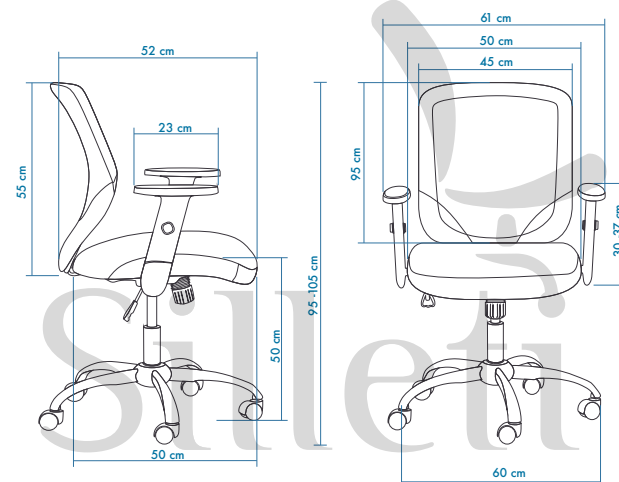

PAMPLONA con brazo ajustable

Descripción

La silla PAMPLONA BASE CROMADA BRAZOS AJUSTABLES ofrece comodidad y robustez, con un diseño fresco y actual, todo ello a un precio muy ajustado. Se trata de una silla ideal para uso diario en el hogar u oficina. El respaldo está realizado en malla transpirable y tiene forma ergonómica. Es realmente muy cómodo de utilizar y su material asegura una óptima transpiración, además de ser muy resistente. Su asiento es muy amplio, con un generoso acolchado en tela Mesh. La base está realizada en acero con acabados cromados. Se trata de un modelo que brilla por su robustez, soportando perfectamente el trato exigente gracias a la calidad de sus materiales.

Características

- Ergonómica.
- Soporte Lumbar Optimo Fijo.
- Columna a Gas Certificación Ansi Bifma / Alemana TUV Class 3.
- Ruedas En Nylon Certificación Ansi Bifma 100.000 Ciclos de Rodamiento
- Base Cromada de 5 Aspas Certificadas ANSI/BIFMA.
- Mecanismo Basculante.
- Mecanismo de Tensión Ajustable.
- Brazos Ajustables en Altura en Poliuretano.
- Asiento Acolchado en Tela Mesh de Alta Resistencia.
- Espaldar Transpirable en Malla Mesh
- Disponible Solo en Color Negro.
- Garantía de 1 Año Contra Defectos de Fabricación
- Peso Máximo Recomendado 120 Kilogramos.

Peso Neto:
11 Kilogramos

Peso Bruto:
12 Kilogramos