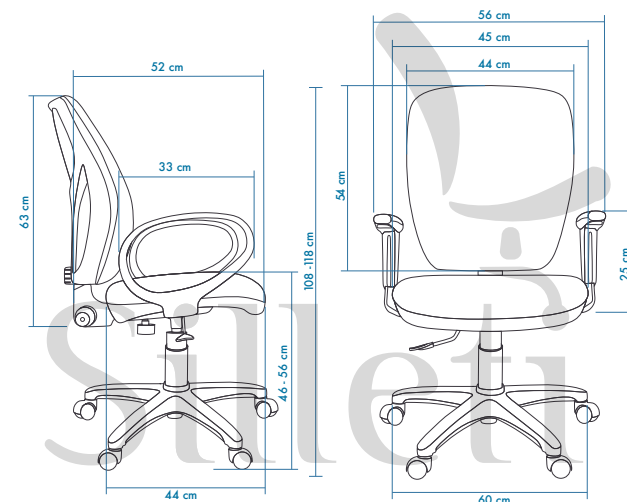

MIRAGE con brazo ovalado

Descripción

La silla ergonómica modelo MIRAGE es la silla de oficina perfecta: versátil, cómoda, resistente y homologada para uso intensivo de 8 horas diarias. Es el modelo ideal tanto para uso profesional comercial como para los clientes más exigentes. Podrás conseguir una postura corporal óptima gracias a sus múltiples ajustes y disfrutar de sus excelentes acabados y materiales. Su respaldo tiene diseño ergonómico y es ajustable en altura. Sus formas aseguran un apoyo óptimo de la espalda ofreciendo también un soporte lumbar activo, firme, ideal para uso prolongado

Características

- Silla Ejecutiva - Línea Italiana
- Columna a Gas Certificación Ansi Bifma / Alemana TUV Class 3.
- Ruedas En Nylon Certificación Ansi Bifma 100.000 Ciclos de Rodamiento
- Base de 5 Aspas 600mm en Nylon Reforzado Certificación ANSI/BIFMA.
- Respaldo ergonómico ajustable en altura
- Con Brazos Fijos Ovalados elaborados en Nylon
- Mecanismo Contacto Permanente.
- Ajuste de Profundidad en el Asiento.
- Asiento en Madera Calibre 1.5 MM.
- Goma Espuma Espaldar Laminada Densidad 20.
- Goma Espuma Asiento Laminada Densidad 30.
- Disponible en Espuma Inyectada (con Costo Adicional).
- Tapizado en tela resistente.
- Tapizada en Tela de Varios Colores. (con Costo Adicional).
- Tapizada en Cuero Sintético de Varios Colores. (Con Costo Adicional)
- Garantía de 1 Año Contra Defectos de Fabricación
- Peso Máximo Recomendado 120 Kilogramos.