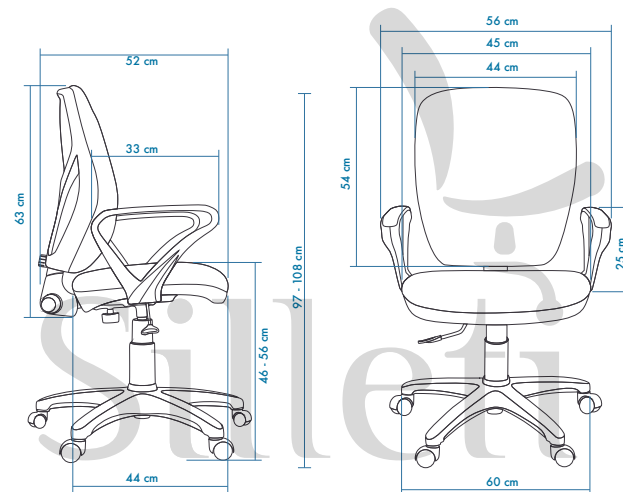

MIRAGE con brazo triangular

Descripción

La silla ergonómica modelo MIRAGE es la silla de oficina perfecta: versátil, cómoda, resistente y homologada para uso intensivo de 8 horas diarias. Es el modelo ideal tanto para uso profesional comercial como para los clientes más exigentes. Podrás conseguir una postura corporal óptima gracias a sus múltiples ajustes y disfrutar de sus excelentes acabados y materiales. Su respaldo tiene diseño ergonómico y es ajustable en altura. Sus formas aseguran un apoyo óptimo de la espalda ofreciendo también un soporte lumbar activo, firme, ideal para uso prolongado.

Características

- Silla Ejecutiva - Línea Italiana
- Columna a Gas Certificación Ansi Bifma / Alemana TUV Class 3.
- Ruedas En Nylon Certificación Ansi Bifma 100.000 Ciclos de Rodamiento
- Base de 5 Aspas 600mm en Nylon Reforzado Certificación ANSI/BIFMA.
- Respaldo ergonómico ajustable en altura
- Con Brazos Fijos Triangulares elaborados en Nylon
- Mecanismo Contacto Permanente.
- Ajuste de Profundidad en el Asiento.
- Asiento en Madera Calibre 1.5 MM.
- Goma Espuma Espaldar Laminada Densidad 20.
- Goma Espuma Asiento Laminada Densidad 30.
- Disponible en Espuma Inyectada (con Costo Adicional).
- Tapizado en tela resistente.
- Tapizada en Tela de Varios Colores. (con Costo Adicional).
- Tapizada en Cuero Sintético de Varios Colores. (Con Costo Adicional)
- Garantía de 1 Año Contra Defectos de Fabricación
- Peso Máximo Recomendado 120 Kilogramos.