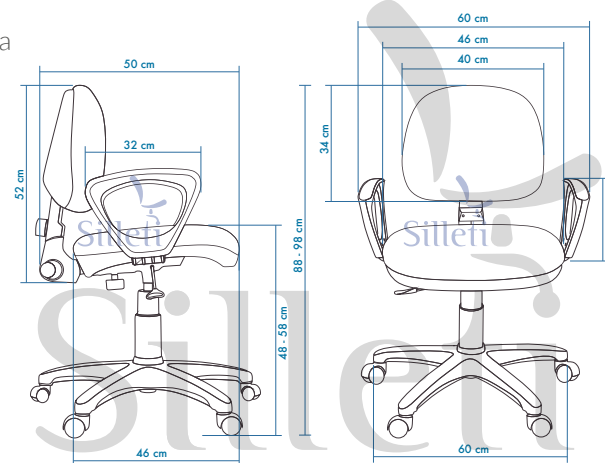

## Descripción

Esta magnífica silla de oficina SERIE MADRID es un modelo de silla muy completo y está disponible en muchísimos colores. Adaptada para uso de 8 horas al día.

Son muchas las funciones que tiene este modelo silla y todas son extremadamente útiles. Apuesta sobre seguro y elige una gran silla, simple pero completa. La base es muy robusta, como puedes ver en la foto se percibe la calidad a simple vista.

## Características

- Silla Ejecutiva - Línea Italiana
- Columna a Gas Certificación Ansi Bifma / Alemana TUV Class 3.
- Ruedas En Nylon Certificación Ansi Bifma 100.000 Ciclos de Rodamiento
- Base de 5 Aspas 600mm en Nylon Reforzado Certificación ANSI/BIFMA.
- Con Brazos Fijos Semi Ovalados elaborados en Plástico
- Mecanismo Contacto Permanente.
- Ajuste de Altura en Espaldar.
- Ajuste de Profundidad en el Asiento.
- Asiento en Madera Calibre 1.5 MM.
- Goma Espuma Espaldar Laminada Densidad 20.
- Goma Espuma Asiento Laminada Densidad 30.
- Disponible en Espuma Inyectada (con Costo Adicional).
- Tapizado en tela resistente.
- Tapizada en Tela de Varios Colores. (con Costo Adicional).
- Tapizada en Cuero Sintético de Varios Colores. ( Con Costo Adicional)
- Garantía de 1 Año Contra Defectos de Fabricación
- Peso Máximo Recomendado 120 Kilogramos.