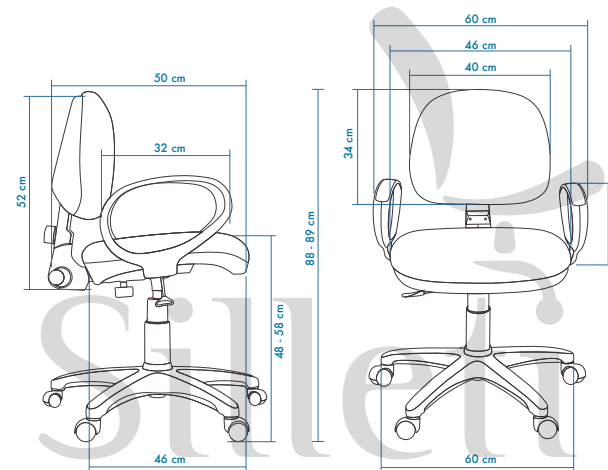

MADRID con brazo ovalado

Descripción

El modelo MADRID esta diseñada con un estilo sencillo pero confortable para ayudar a resistir largas jornadas laborales sin verse afectado el cansancio en los usuarios. Esta silla es ideal para ambientes de trabajo con alta exigencia como los puestos secretaria les y operarios. Adicional este modelo tiene la adaptación de uno posa brazos fijos para mayor confort.

Características

- Elevación a Gas Certificada ANSI/BIFMA Class 3.
- Contacto Permanente al Cuerpo.
- Base de 5 Aspas 600mm en Nylon Reforzado / Certificación ANSI/BIFMA.
- Ruedas en Nylon Certificadas ANSI/BIFMA.
- Brazos fijos ajustable ancho
- Goma Espuma Espaldar Laminada Densidad 20.
- Goma Espuma Asiento Laminada Densidad 30.
- Tela 100% Polipropileno retardante al Fuego
- Tela Antiestatica, Antialergica, Antibacterial.
- Tapizada en Tela de Varios Colores. (Con Costo adicional)
- Tapizada en Cuero Sintetico de Varios Colores. (Con Costo Adicional)
- Peso Máximo recomendado 100 Kilogramos.