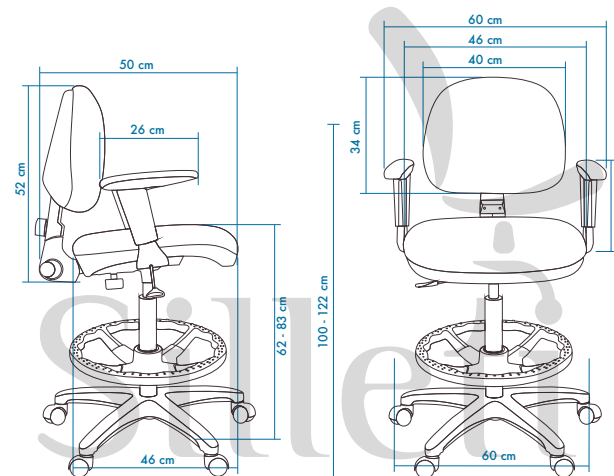

MADRID con brazo ajustable

Descripción

Esta magnífica silla de oficina CAJERO SERIE MADRID CON BRAZOS AJUSTABLES es un modelo de silla muy completo y está disponible en muchísimos colores. Adaptada para uso de 8 horas al día.

Son muchas las funciones que tiene este modelo silla y todas son extremadamente útiles. Apuesta sobre seguro y elige una gran silla, simple pero completa. La base es muy robusta, como puedes ver en la foto se percibe la calidad a simple vista.

Características

- Silla Cajero - Línea Italiana
- Columna a Gas Certificación Ansi Bifma / Alemana TUV Class 3.
- Ruedas En Nylon Certificación Ansi Bifma 100.000 Ciclos de Rodamiento
- Base de 5 Aspas 600mm en Nylon Reforzado Certificación ANSI/BIFMA.
- Con Brazos Ajustables elaborados en Nylon
- Mecanismo Contacto Permanente.
- Aro Cromado Ajustable en Altura
- Ajuste de Altura en Espaldar.
- Ajuste de Profundidad en el Asiento.
- Asiento en Madera Calibre 1.5 MM.
- Goma Espuma Espaldar Laminada Densidad 20.
- Goma Espuma Asiento Laminada Densidad 30.
- Disponible en Espuma Inyectada (con Costo Adicional).
- Tapizado en tela resistente.
- Tapizada en Tela de Varios Colores. (con Costo Adicional).
- Tapizada en Cuero Sintético de Varios Colores. (Con Costo Adicional)
- Garantía de 1 Año Contra Defectos de Fabricación
- Peso Máximo Recomendado 120 Kilogramos.