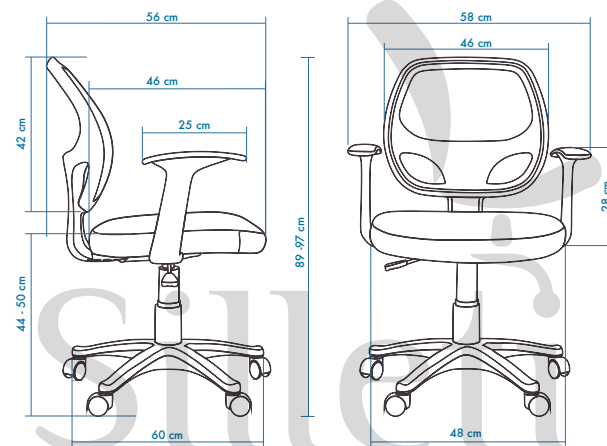

HOLANDA con brazo

Descripción

Esta silla de oficina HOLANDA sobresale por su excelente relación calidad-precio. Su estilo clásico y sencillo es a su vez funcional, un modelo muy equilibrado, perfecto para el día a día. Es una silla de oficina diseñada para entornos operativos.

Características

- Ergonómica.
- Soporte Lumbar Optimo Fijo.
- Columna a Gas Certificación Ansi Bifma / Alemana TUV Class 3.
- Ruedas En Nylon Certificación Ansi Bifma 100.000 Ciclos de Rodamiento
- Base Nylon de 5 Aspas Certificadas ANSI/BIFMA.
- Mecanismo Fijo.
- Brazos Fijos en Nylon.
- Asiento Acollchado en Tela Mesh de Alta Resistencia.
- Espaldar Transpirable en Malla Mesh
- Disponible Solo en Color Negro.
- Garantía de 1 Año Contra Defectos de Fabricación
- Peso Máximo Recomendado 120 Kilogramos.

Peso Neto:
10,5 Kilogramos

Peso Bruto:
11,8 Kilogramos